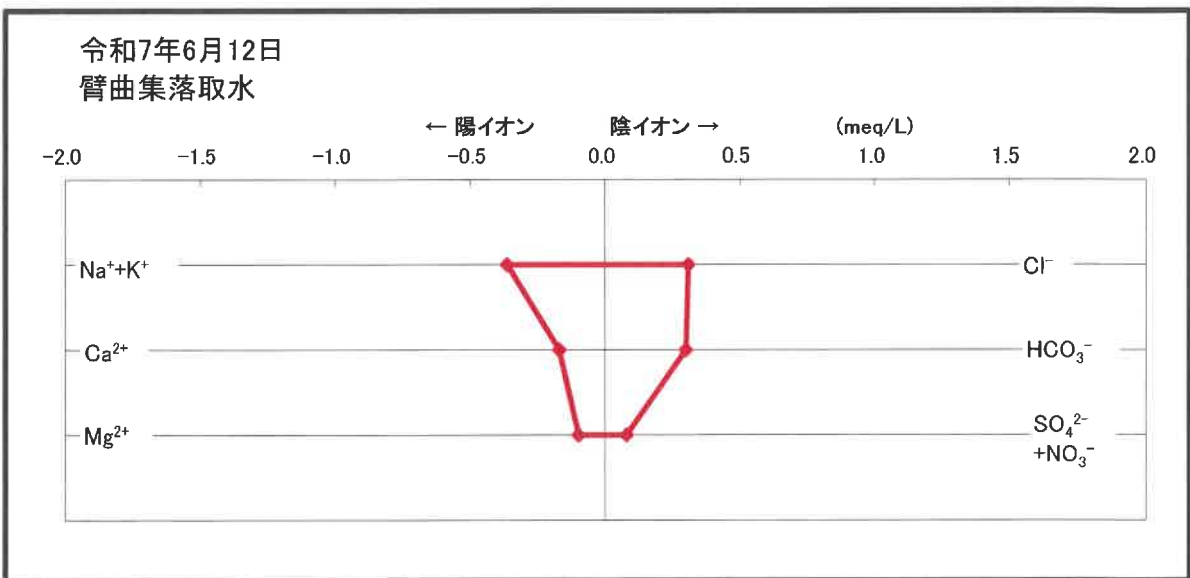

# ヘキサダイアグラム

令和7年6月12日  
白井水源

令和7年6月12日  
臂曲採石場入り口