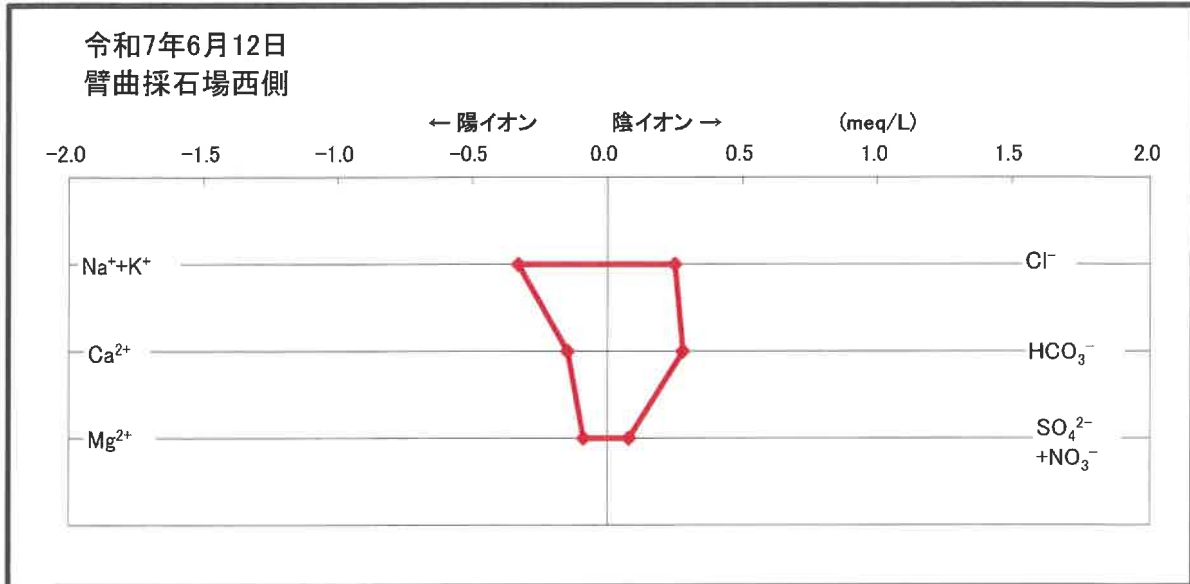

# ヘキサダイアグラム

令和7年6月12日  
白井水源

令和7年6月12日  
臂曲採石場入り口