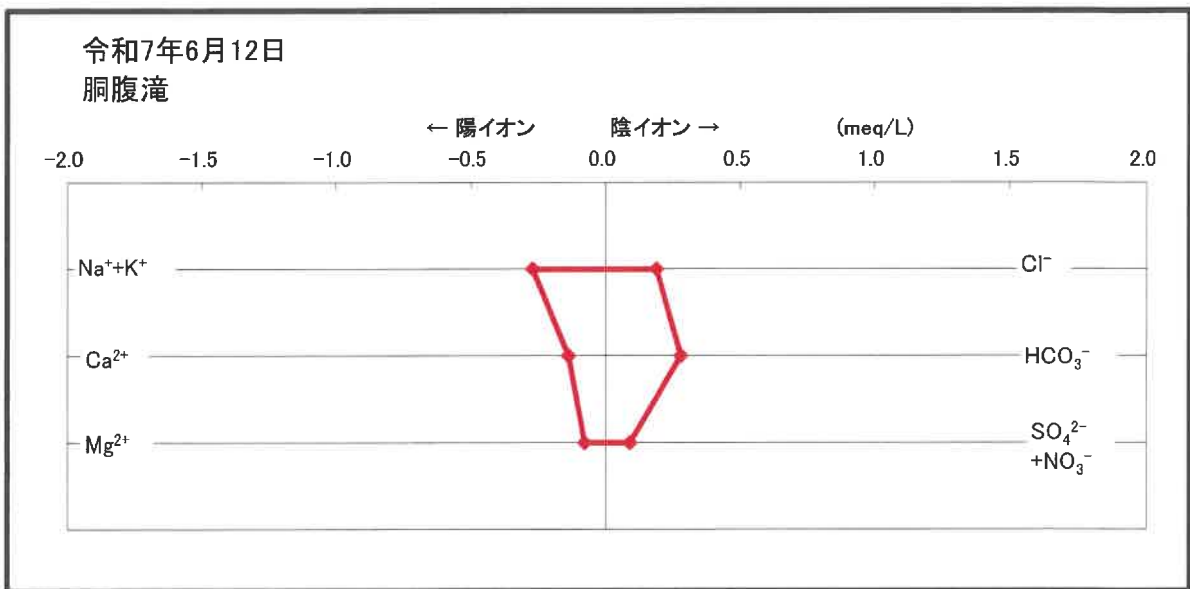

# ヘキサダイアグラム

令和7年6月12日  
白井水源

令和7年6月12日  
臂曲採石場入り口