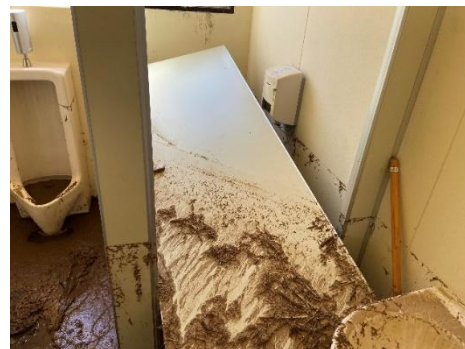

杉沢比山伝承館災害復旧工事：令和8年3月31日（火）竣工

語りべの館 通常開館：令和8年4月1日（水）～

備品搬入・設置：～令和8年4月末日

供用（オープン）予定：令和8年5月1日（金）

○お問い合わせ先

遊佐町教育委員会 教育課 文化係 電話番号：72-5892 e-mail bunka@town.yuza.lg.jp

杉沢比山伝承館 復旧状況 写真

-被災直後-