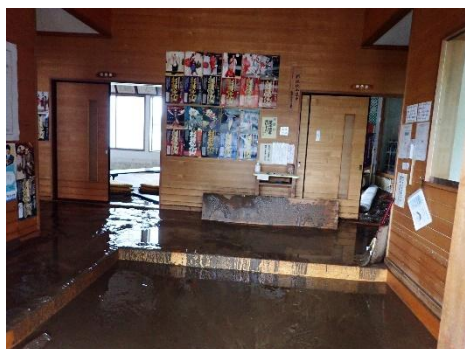

杉沢比山伝承館災害復旧工事：令和8年3月31日（火）竣工

語りべの館 通常開館：令和8年4月1日（水）～

備品搬入・設置：～令和8年4月末日

供用（オープン）予定：令和8年5月1日（金）

○お問い合わせ先

遊佐町教育委員会 教育課 文化係 電話番号：72-5892 e-mail bunka@town.yuza.lg.jp

杉沢比山伝承館 復旧状況 写真

-被災直後-