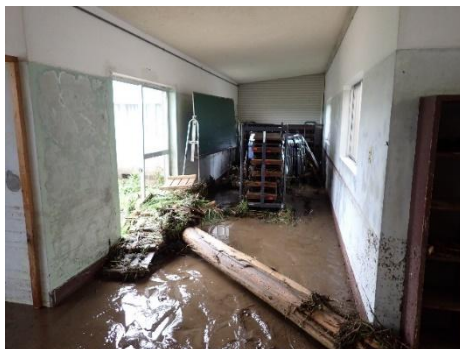

杉沢比山伝承館災害復旧工事：令和8年3月31日（火）竣工

語りべの館 通常開館：令和8年4月1日（水）～

備品搬入・設置：～令和8年4月末日

供用（オープン）予定：令和8年5月1日（金）

○お問い合わせ先

遊佐町教育委員会 教育課 文化係 電話番号：72-5892 e-mail bunka@town.yuza.lg.jp

杉沢比山伝承館 復旧状況 写真

-被災直後-