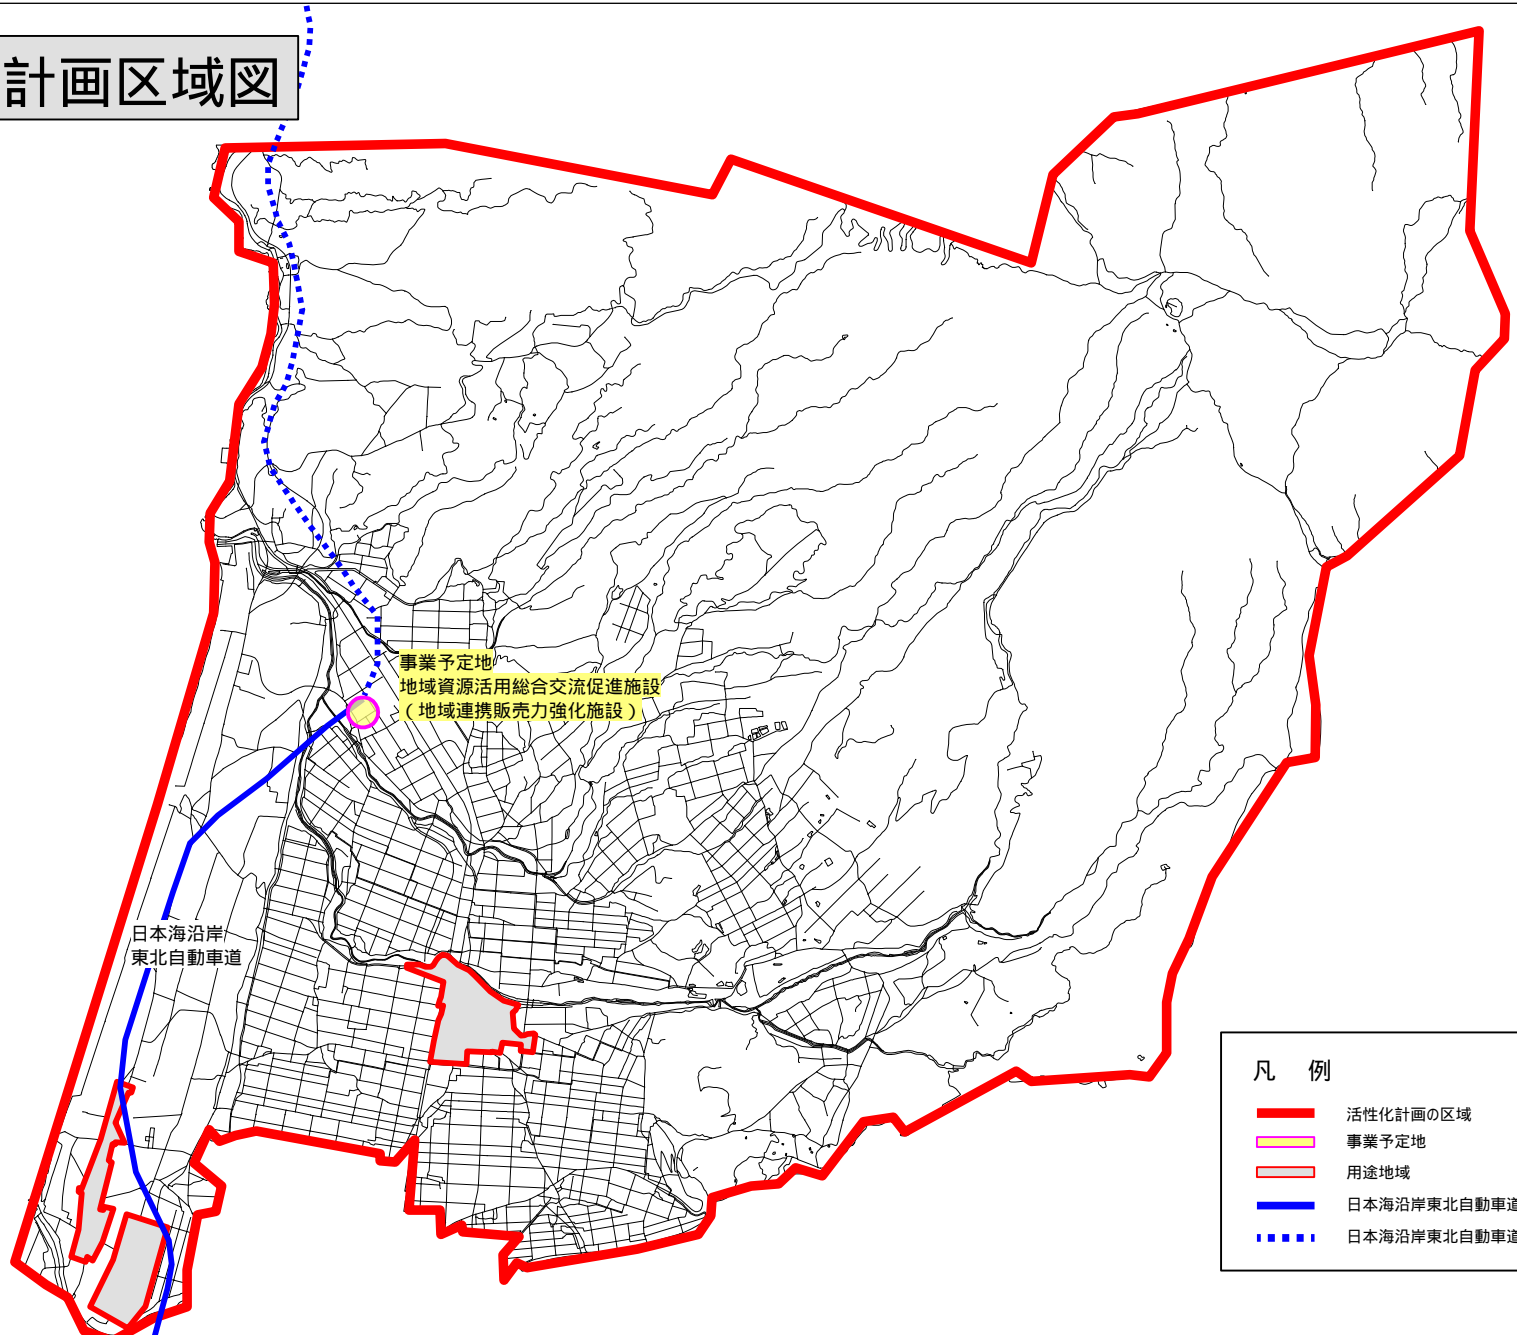

遊佐地区活性化計画区域図

凡 例	
	活性化計画の区域
	事業予定地
	用途地域
	日本海沿岸東北自動車道（供用中）
	日本海沿岸東北自動車道（建設中）

(*注意)この図面を許可なしに配布することは禁止されています。

UserID = 407

1/100000