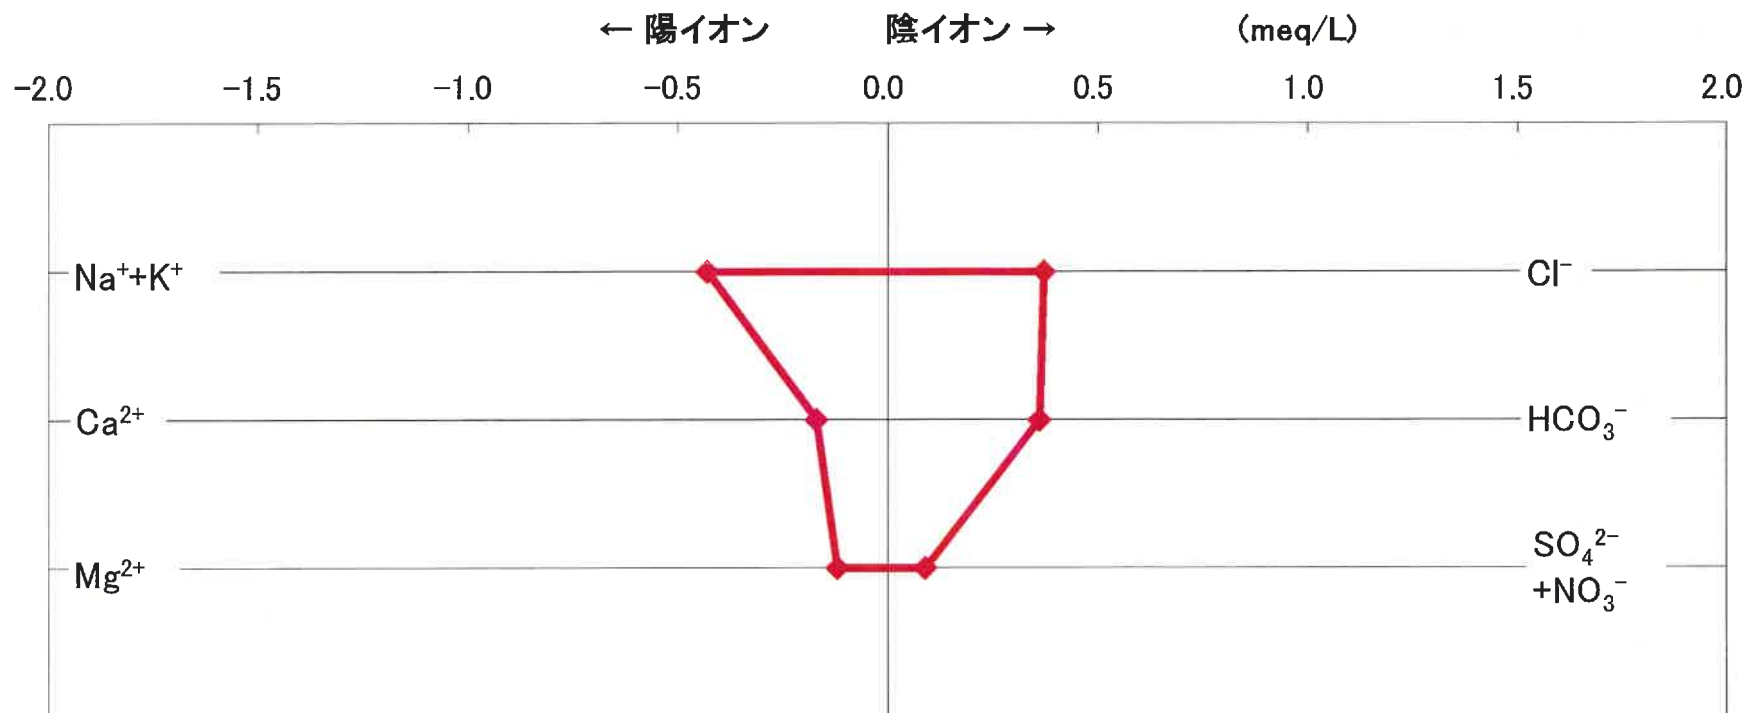

令和3年11月18日
臂曲採石場西側

令和3年11月18日
臂曲採石場入り口

令和3年11月18日
臂曲集落取水

令和3年11月18日
白井水源

令和3年11月18日
胴腹滝