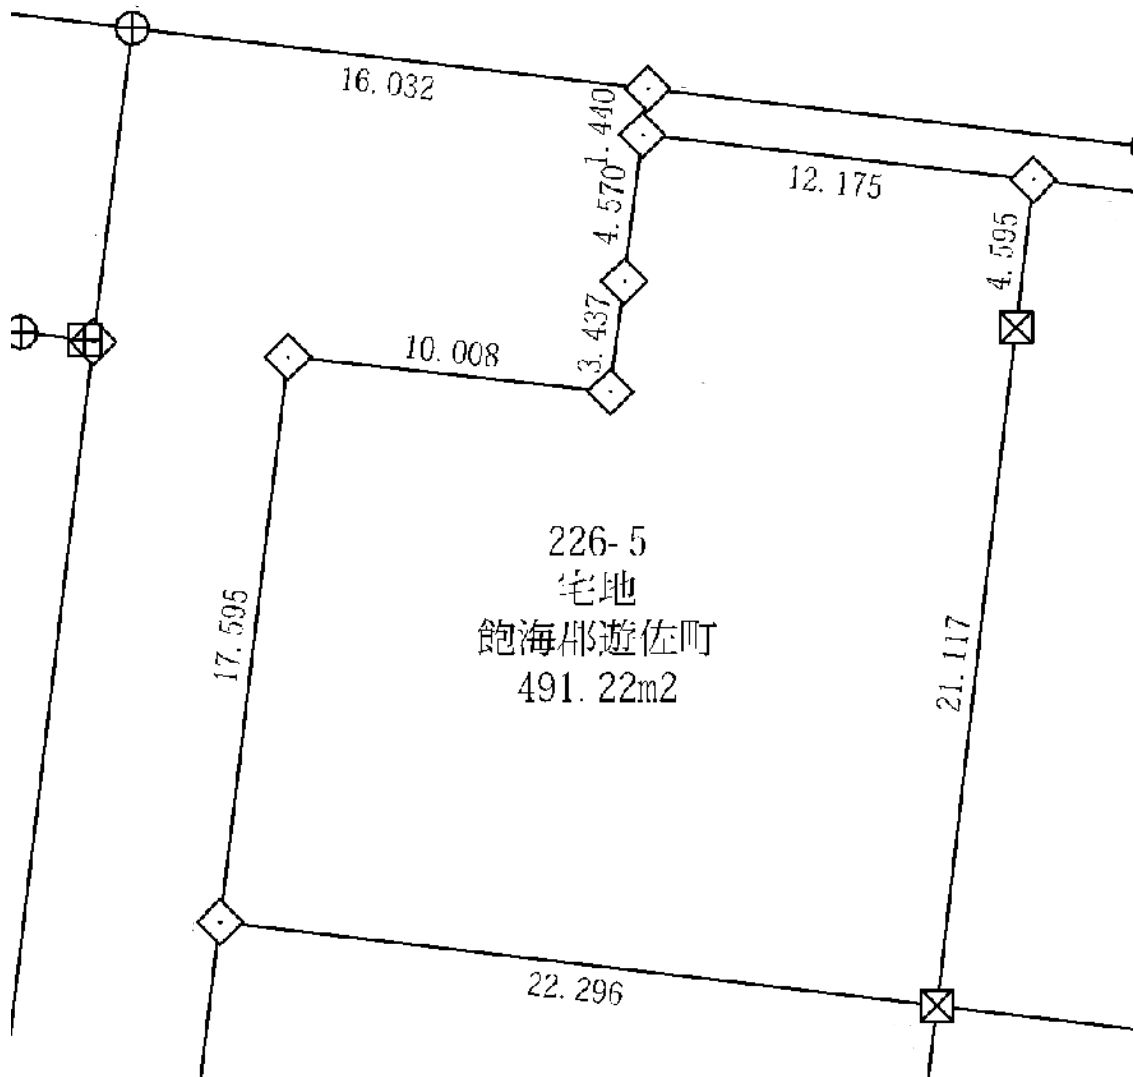

令和3年度遊佐町民間活力賃貸住宅建築促進事業 貸付地図面

遊佐町企画課定住促進係 作成

区画番号①（遊佐字舞鶴226番地5）

※確定測量図（縮尺1/500）より抜粋していますが、拡大して使用していますので
ご注意ください。

令和3年度遊佐町民間活力賃貸住宅建築促進事業 貸付地図面

遊佐町企画課定住促進係 作成

区画番号②（遊佐字舞鶴226番地4の一部）

- ・賃貸住宅建設済地と今回貸付する部分は分筆されておりません。

※確定測量図（縮尺1／500）より抜粋していますが、拡大して使用していますので
ご注意ください。

令和3年度遊佐町民間活力賃貸住宅建築促進事業 貸付地図面

遊佐町企画課定住促進係 作成

区画番号③ (遊佐字舞鶴225番地10)

※確定測量図(縮尺1/500)より抜粋していますが、拡大して使用していますので
ご注意ください。

令和3年度遊佐町民間活力賃貸住宅建築促進事業 貸付地図面

遊佐町企画課定住促進係 作成

区画番号④ (遊佐字舞鶴225番地11)

※確定測量図(縮尺1/500)より抜粋していますが、拡大して使用していますので
ご注意ください。