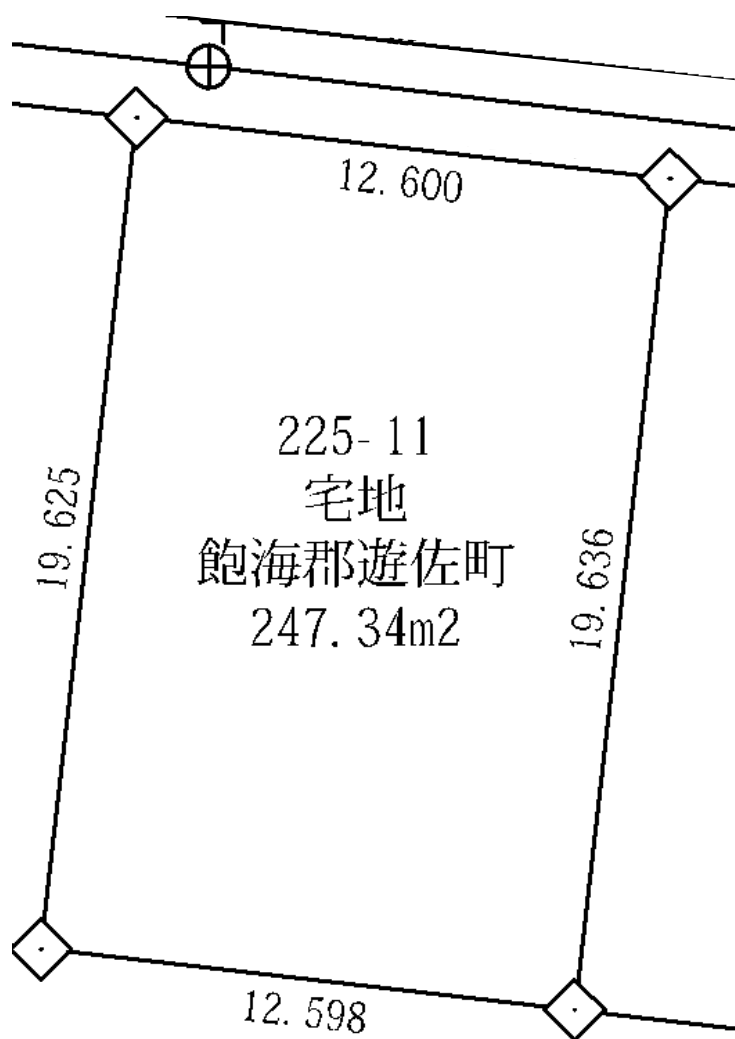

令和3年度遊佐町民間活力賃貸住宅建築促進事業 貸付地図面

遊佐町企画課定住促進係 作成

区画番号①（遊佐字舞鶴226番地5）

※確定測量図（縮尺1/500）より抜粋していますが、拡大して使用していますので
ご注意ください。

令和3年度遊佐町民間活力賃貸住宅建築促進事業 貸付地図面

遊佐町企画課定住促進係 作成

区画番号②（遊佐字舞鶴226番地4の一部）

- ・賃貸住宅建設済地と今回貸付する部分は分筆されておりません。

※確定測量図（縮尺1／500）より抜粋していますが、拡大して使用していますので
ご注意ください。

令和3年度遊佐町民間活力賃貸住宅建築促進事業 貸付地図面

遊佐町企画課定住促進係 作成

区画番号③ (遊佐字舞鶴225番地10)

※確定測量図(縮尺1/500)より抜粋していますが、拡大して使用していますので
ご注意ください。

令和3年度遊佐町民間活力賃貸住宅建築促進事業 貸付地図面

遊佐町企画課定住促進係 作成

区画番号④ (遊佐字舞鶴225番地11)

※確定測量図(縮尺1/500)より抜粋していますが、拡大して使用していますので
ご注意ください。