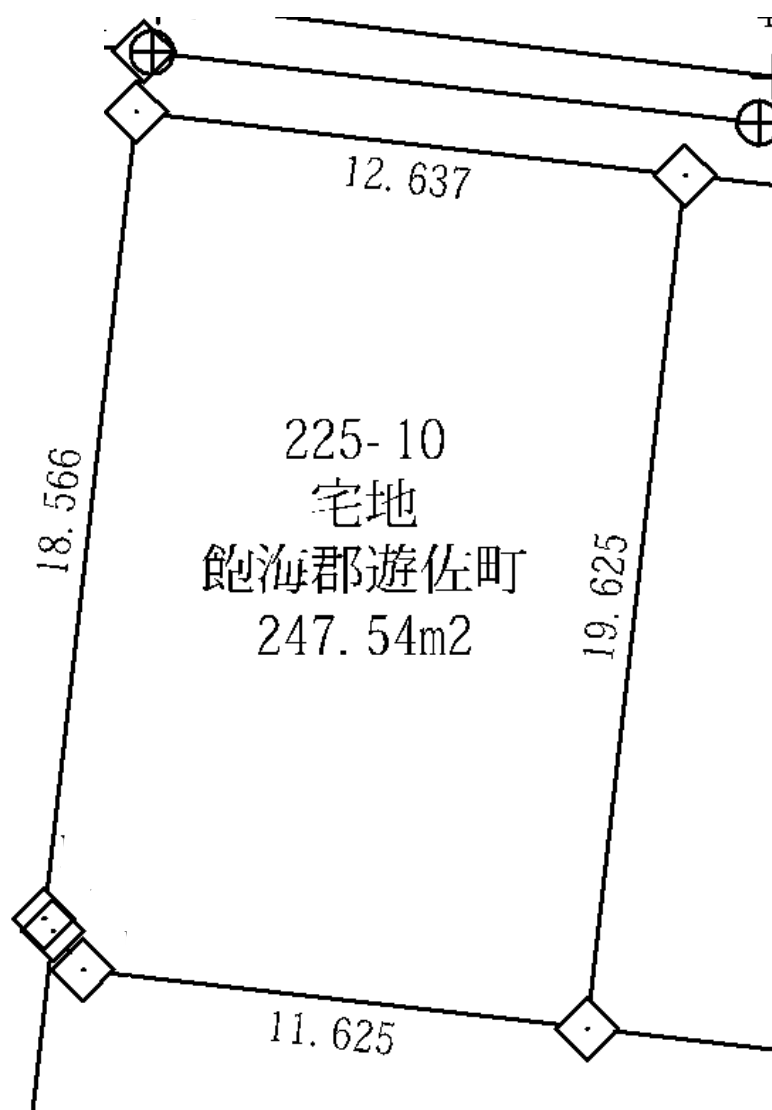

令和3年度遊佐町民間活力賃貸住宅建築促進事業 貸付地図面

遊佐町企画課定住促進係 作成

区画番号①（遊佐字舞鶴226番地5）

※確定測量図（縮尺1/500）より抜粋していますが、拡大して使用していますので
ご注意ください。

令和3年度遊佐町民間活力賃貸住宅建築促進事業 貸付地図面

遊佐町企画課定住促進係 作成

区画番号②（遊佐字舞鶴226番地4の一部）

- ・賃貸住宅建設済地と今回貸付する部分は分筆されておりません。

※確定測量図（縮尺1／500）より抜粋していますが、拡大して使用していますので
ご注意ください。

令和3年度遊佐町民間活力賃貸住宅建築促進事業 貸付地図面

遊佐町企画課定住促進係 作成

区画番号③ (遊佐字舞鶴225番地10)

※確定測量図(縮尺1/500)より抜粋していますが、拡大して使用していますので
ご注意ください。

令和3年度遊佐町民間活力賃貸住宅建築促進事業 貸付地図面

遊佐町企画課定住促進係 作成

区画番号④ (遊佐字舞鶴225番地11)

※確定測量図(縮尺1/500)より抜粋していますが、拡大して使用していますので
ご注意ください。